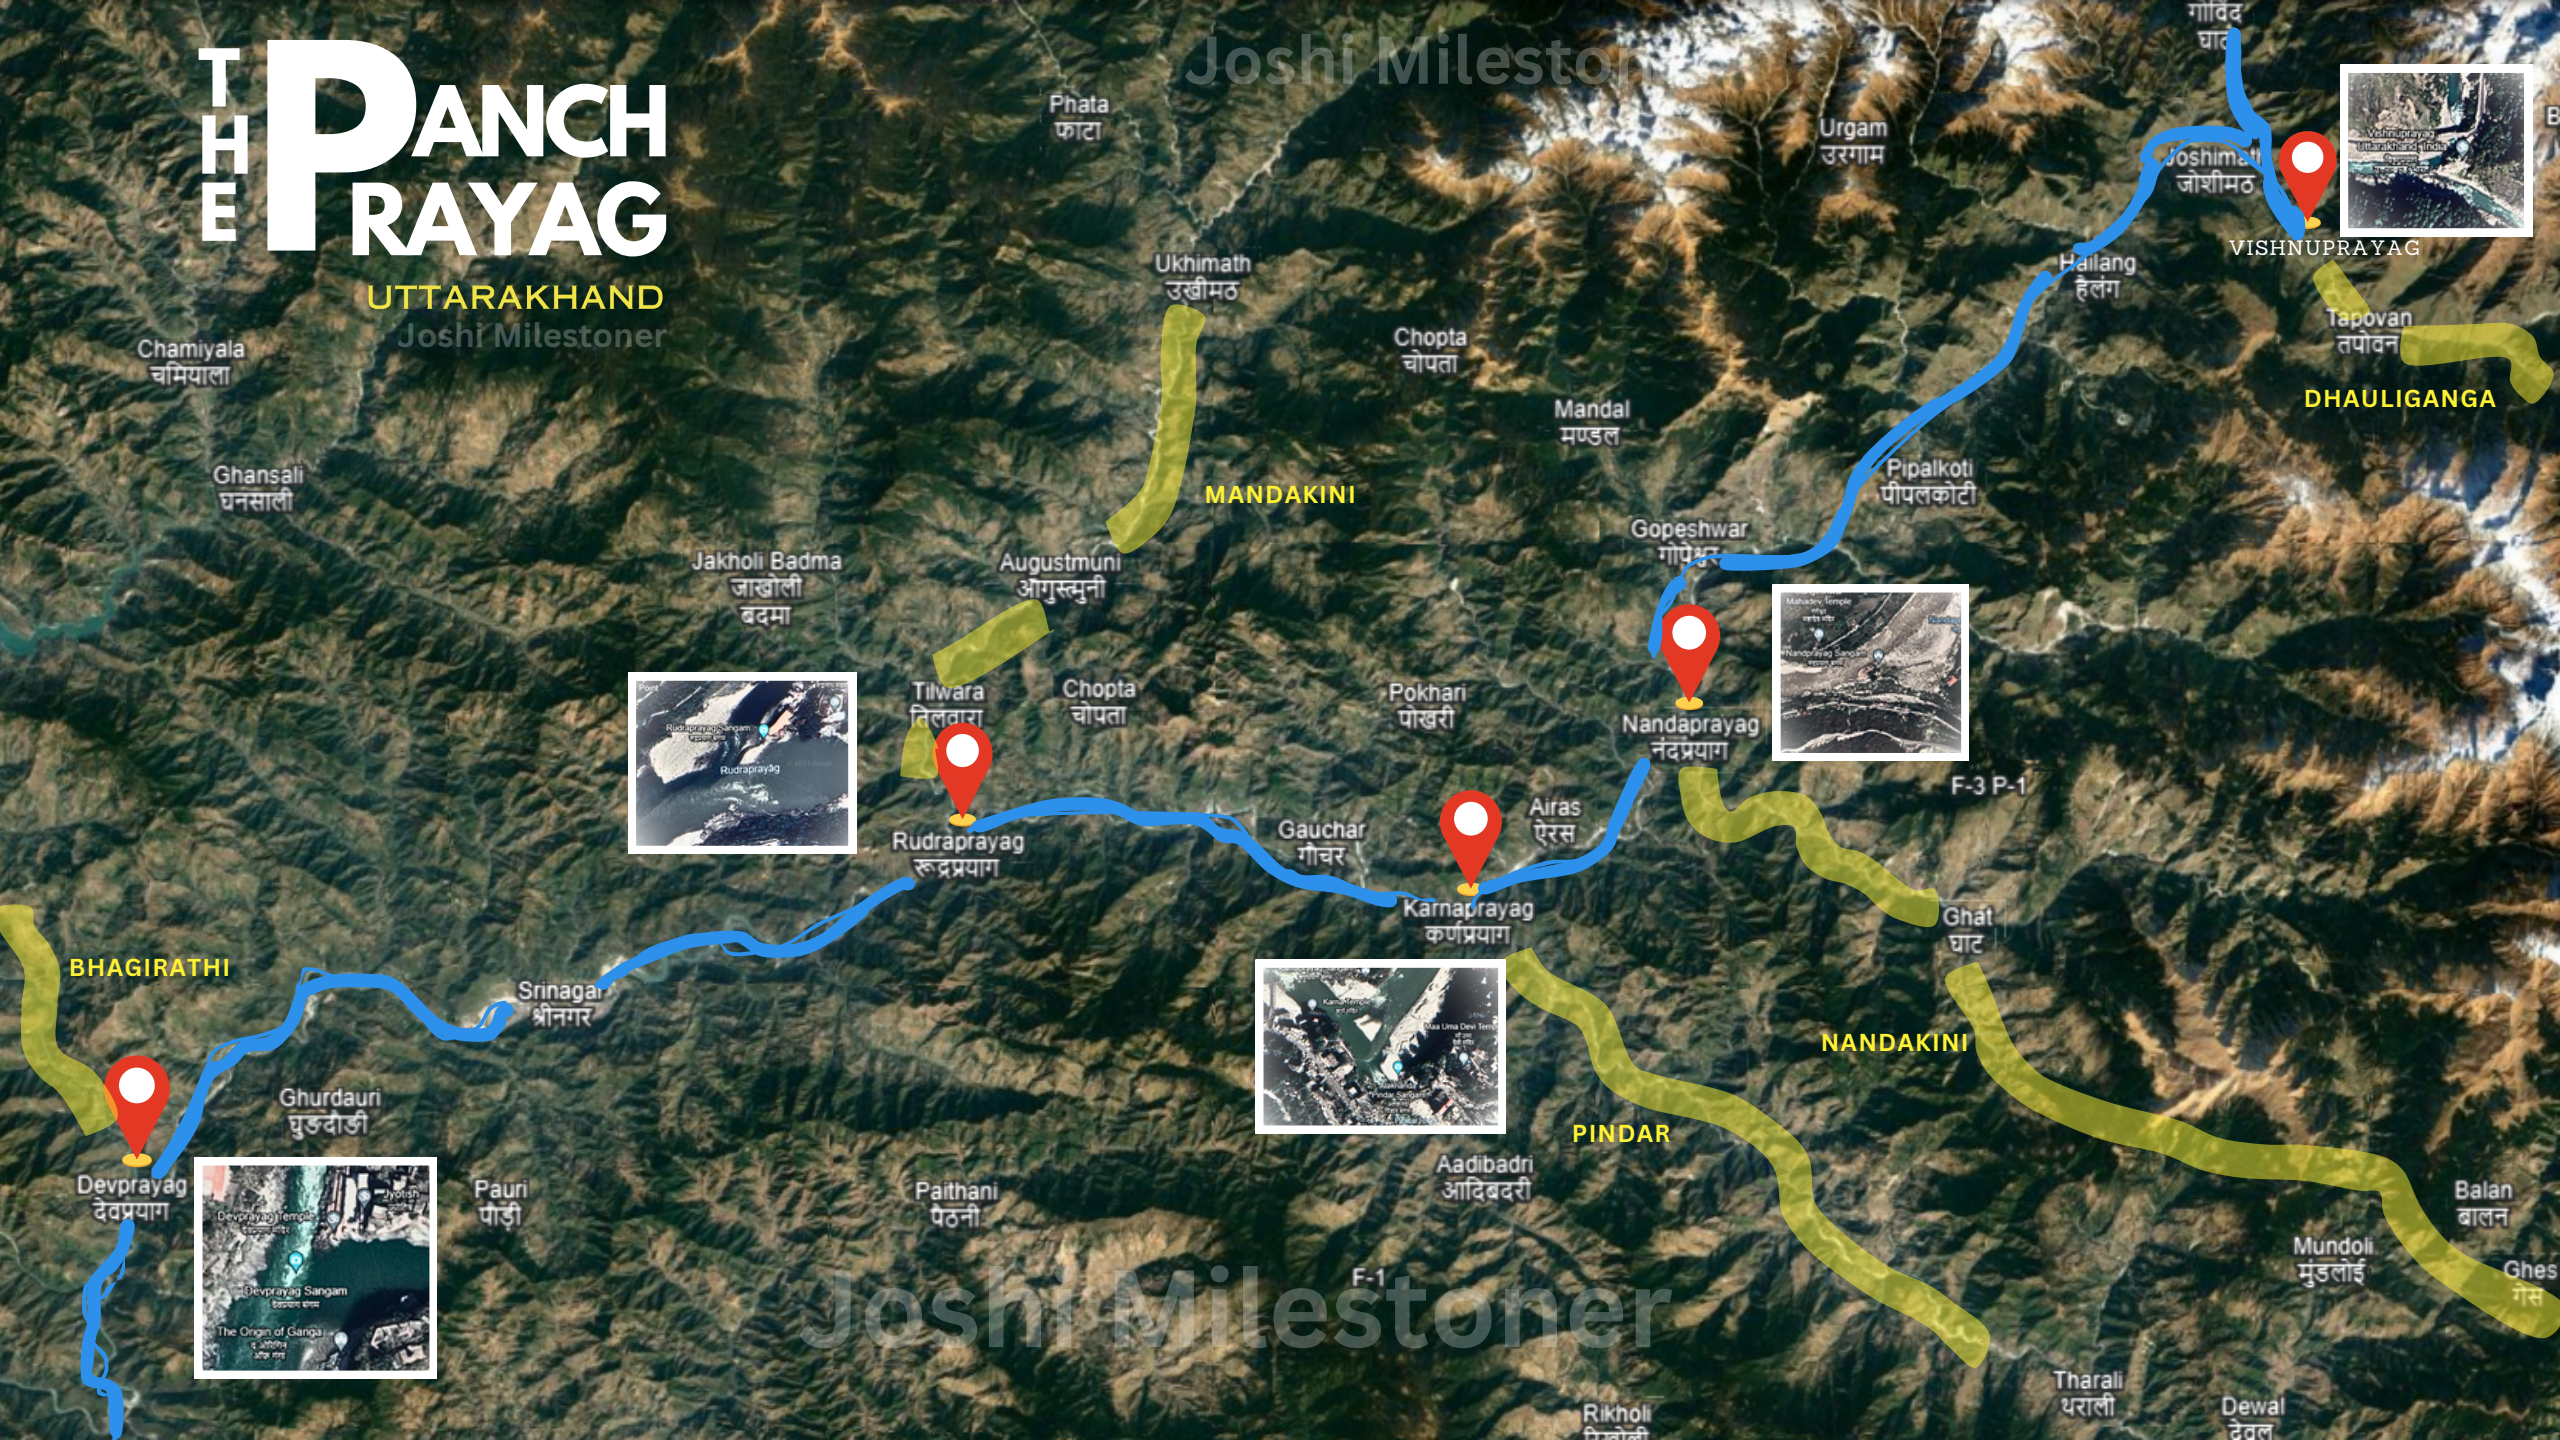

THE PANCH PRAYAG

UTTARAKHAND
Joshi Milestoner

BHAGIRATHI

Devprayag
देवप्रयाग

Ghurdauri
घुड़दौड़ी

Pauri
पौड़ी

Srinagar
श्रीनगर

Rudraprayag
रूद्रप्रयाग

Nandaprayag
नंदप्रयाग

Karnaprayag
कर्णप्रयाग

Airas
ऐरस

Aadibadri
आदिबदरी

PINDAR

NANDAKINI

Ghat
घाट

Mundoli
मुंडलोई

Balan
बालन

Ghes
गैस

Tharali
थराली

Dewal
देवल

Joshi Milestoner

Phata
फाटा

Urgan
उरगाम

Joshimath
जोशीमठ

VISHNUPRAYAG

Tapovan
तपोवन

DHAULIGANGA

Chamiyala
चमियाला

Ghansali
घनसाली

Jakholi Badma
जाखोली
बदमा

Joshi Milestoner